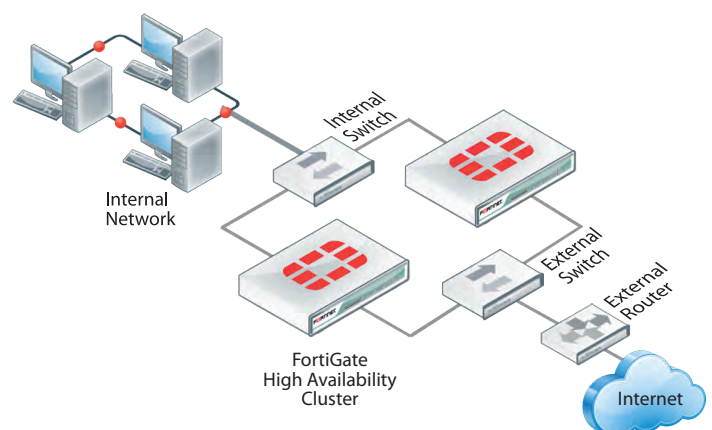

El uso de una Red Privada Virtual (VPN), permite a los usuarios conectarse de forma segura a la red de la empresa.

Implementar soluciones robustas de autenticación:

Soluciones de doble autenticación aseguran que solo los usuarios autorizados puedan acceder a la red corporativa.

Contar con filtrado de contenidos, visibilidad de las aplicaciones y configuración del tráfico:

Herramientas de filtrado de contenidos y sitios inseguros evitan que los dispositivos o la información crítica pueda ser comprometida.

Promover una cultura cibersegura:

La capacitación continua dentro de la compañía es fundamental para mitigar los riesgos cibernéticos.

Asegurando la fuerza de trabajo remota con FortiGate NGFWs

Las soluciones Fortinet están diseñadas para ser implementadas en sitios remotos, preconfiguradas y ajustadas automáticamente para garantizar la continuidad del negocio y el teletrabajo seguro.

Prevención ante la pérdida de información

ENJOY SAFER
TECHNOLOGY™

ESET® ENDPOINT PROTECTION ADVANCED

Protección completa en varias capas con gestión remota de la seguridad

Tecnología en varias capas para pequeñas empresas y hasta grandes corporaciones, combinada con el machine learning y la experiencia humana, garantizando el mejor nivel de protección y una gestión automatizada de la seguridad. Ofrece: